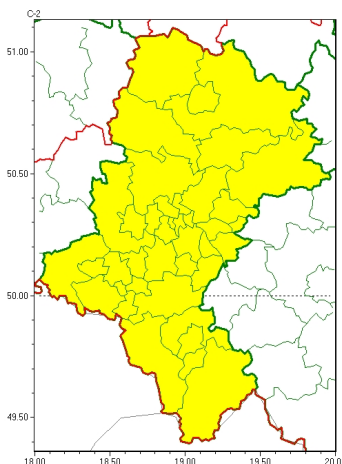

Zasięg ostrzeżeń w województwie

Opady marznące
2024-12-11 12:21

WOJEWÓDZTWO ŚLĄSKIE OSTRZEŻENIA METEOROLOGICZNE ZBIORCZO NR 335 WYKAZ OBOWIĄZUJĄCYCH OSTRZEŻEŃ o godz. 12:21 dnia 11.12.2024

Zjawisko/Stopień zagrożenia	Opady marznące/1
Obszar (w nawiasie numer ostrzeżenia dla powiatu)	powiaty: będziński(133), bielski(165), Bielsko-Biała(164), bieruńsko-lędziński(138), Bytom(129), Chorzów(129), cieszyński(167), Częstochowa(129), częstochowski(131), Dąbrowa Górnicza(133), Gliwice(127), gliwicki(127), Jastrzębie-Zdrój(137), Jaworzno(134), Katowice(132), kłobucki(123), lubliniecki(128), mikołowski(132), Mysłowice(134), myszkowski(135), Piekary Śląskie(129), pszczyński(144), raciborski(136), Ruda Śląska(131), rybnicki(134), Rybnik(134), Siemianowice Śląskie(130), Sosnowiec(132), Świętochłowice(129), tarnogórski(128), Tychy(133), wodzisławski(134), Zabrze(128), zawierciański(137), Żory(133), żywiecki(169)
Ważność	od godz. 21:00 dnia 11.12.2024 do godz. 10:00 dnia 12.12.2024
Prawdopodobieństwo	70%
Przebieg	Prognozowane są słabe opady marznącej mżawki powodujące gołoledź.
SMS	IMGW-PIB OSTRZEGA: MARZNAĆEOPADY/1 śląskie (wszystkie powiaty) od 21:00/11.12 do 10:00/12.12.2024 marznące opady, drogi śliskie. Dotyczy powiatów: wszystkie powiaty.
RSO	Woj. śląskie (wszystkie powiaty), IMGW-PIB wydał ostrzeżenie pierwszego stopnia o opadach marznących
Uwagi	Brak.