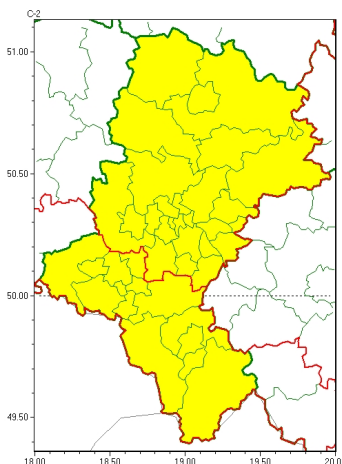

### Zasięg ostrzeżeń w województwie

Gęsta mgła  
2024-11-30 11:36

## WOJEWÓDZTWO ŚLĄSKIE OSTRZEŻENIA METEOROLOGICZNE ZBIORCZO NR 320 WYKAZ OBOWIĄZUJĄCYCH OSTRZEŻEŃ o godz. 11:36 dnia 30.11.2024

Zjawisko/Stopień zagrożenia	Gęsta mgła/1
Obszar (w nawiasie numer ostrzeżenia dla powiatu)	powiaty: bielski(159), Bielsko-Biała(158), cieszyński(161), Jastrzębie-Zdrój(133), pszczyński(140), raciborski(131), rybnicki(129), Rybnik(129), wodzisławski(130), Żory(129), żywiecki(163)
Ważność	od godz. 22:00 dnia 30.11.2024 do godz. 09:00 dnia 01.12.2024
Prawdopodobieństwo	80%
Przebieg	W obniżeniach terenu i w dolinach górskich prognozuje się gęste mgły, w zasięgu których widzialność może miejscami wynosić poniżej 200 m.
SMS	IMGW-PIB OSTRZEGA: MGŁA/1 śląskie (11 powiatów) od 22:00/30.11 do 09:00/01.12.2024 widzialność 200 m. Dotyczy powiatów: bielski, Bielsko-Biała, cieszyński, Jastrzębie-Zdrój, pszczyński, raciborski, rybnicki, Rybnik, wodzisławski, Żory i żywiecki.
RSO	Woj. śląskie (11 powiatów), IMGW-PIB wydał ostrzeżenie pierwszego stopnia o silnych mgłach
Uwagi	Brak.
Zjawisko/Stopień zagrożenia	Gęsta mgła/1
Obszar (w nawiasie numer ostrzeżenia dla powiatu)	powiaty: będziński(127), bieruńsko-lędziński(132), Bytom(123), Chorzów(123), Częstochowa(123), częstochowski(124), Dąbrowa Górnicza(127), Gliwice(121), gliwicki(121), Jaworzno(128), Katowice(126), kłobucki(117), lubliniecki(122), mikołowski(126), Mysłowice(128), myszkowski(128), Piekary Śląskie(123), Ruda Śląska(125), Siemianowice Śląskie(124), Sosnowiec(126), Świętochłowice(123), tarnogórski(122), Tychy(127), Zabrze(122), zawierciański(130)