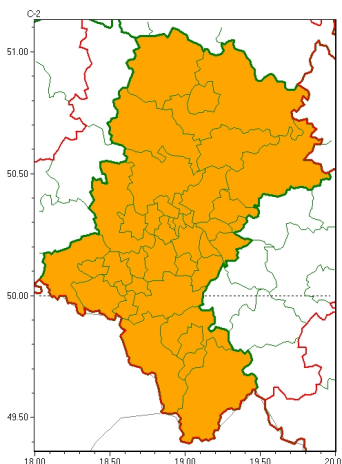

Zasięg ostrzeżeń w województwie

Burze
2024-06-01 05:35

WOJEWÓDZTWO ŁÓDZKIE
OSTRZEŻENIA METEOROLOGICZNE ZBIORCZO NR 121
WYKAZ OBYWÓW ZUJACZYCYCH OSTRZEŻENIE
o godz. 05:35 dnia 01.06.2024

Zjawisko/Stopień zagrożenia	Burze/2
Obszar (w nawiasie numer ostrzeżenia dla powiatu)	powiaty: białski(55), bielski(67), Bielsko-Biała(66), bieruńsko-lędziński(55), Bytom(51), Chorzów(51), cieszyński(69), Czestochowa(54), częstochowski(54), Dąbrowa Górnicza(55), Gliwice(50), gliwicki(50), Jastrzębie-Zdrój(54), Jaworzno(55), Katowice(54), kłobucki(50), lubliniecki(51), miłkowski(52), Mysłowice(54), myszkowski(56), Piekary Łódzkie(51), pszczyński(58), raciborski(54), Ruda Łódzka(52), rybnicki(53), Rybnik(53), Siemianowice Łódzkie(51), Sosnowiec(54), witochłowski(51), tarnogórski(50), Tychy(53), wodzisławski(54), Zabrze(50), zawierciański(57), zory(53), ywiecki(72)
Ważność	od godz. 11:00 dnia 01.06.2024 do godz. 22:00 dnia 01.06.2024
Prawdopodobieństwo	80%
Przebieg	Prognozowane są burze, którym miejscami będą towarzyszyć bardzo silne opady deszczu od 35 mm do 40 mm, lokalnie do 50 mm oraz porywy wiatru do 80 km/h. Lokalnie grad.
SMS	IMGW-PIB OSTRZEŻENIA: BURZE/2 Łódzkie (wszystkie powiaty) od 11:00/01.06 do 22:00/01.06.2024 deszcz 50 mm, porywy 80 km/h, grad. Dotyczy powiatów: wszystkie powiaty.
RSO	Woj. Łódzkie (wszystkie powiaty), IMGW-PIB wydał ostrzeżenie drugiego stopnia o burzach
Uwagi	Brak.