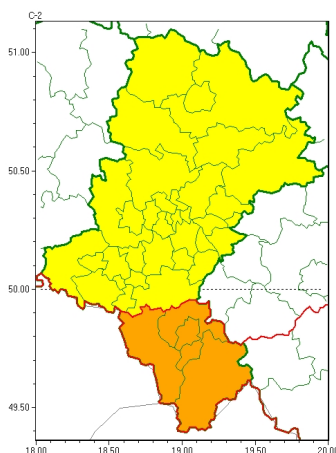

Zasięg ostrzeżeń w województwie

Burze  
2024-05-30 05:56

**WOJEWÓDZTWO ŁĄSKIE**  
**OSTRZEŻENIA METEOROLOGICZNE ZBIORCZO NR 113**  
**WYKAZ OBOWIĄZUJĄCYCH OSTRZEŻEŃ**  
**o godz. 05:56 dnia 30.05.2024**

Zjawisko/Stopień zagrożenia	Burze/1
Obszar (w nawiasie numer ostrzeżenia dla powiatu)	powiaty: białski(53), bieruńsko-łódzki(53), Bytom(49), Chorzów(49), Częstochowa(52), częstochowski(52), Dąbrowa Górnicza(53), Gliwice(48), gliwicki(48), Jastrzębie-Zdrój(52), Jaworzno(53), Katowice(52), kłobucki(48), lubliniecki(49), mikołowski(50), Mysłowice(52), myszkowski(54), Piekary Śląskie(49), pszczyński(56), raciborski(52), Ruda Śląska(50), rybnicki(51), Rybnik(51), Siemianowice Śląskie(49), Sosnowiec(52), witochłowice(49), tarnogórski(48), Tychy(51), wodzisławski(52), Zabrze(48), zawierciański(55), żyry(51)
Ważność	od godz. 12:00 dnia 30.05.2024 do godz. 23:00 dnia 30.05.2024
Prawdopodobieństwo	80%
Przebieg	Prognozowane są burze, którym miejscami będą towarzyszyć silne opady deszczu od 20 mm do 35 mm oraz porywy wiatru do 80 km/h. Lokalnie grad.
SMS	IMGW-PIB OSTRZEŻENIA: BURZE/1 Łąskie (32 powiatów) od 12:00/30.05 do 23:00/30.05.2024 deszcz 35 mm, porywy 80 km/h, grad. Dotyczy powiatów: białski, bieruńsko-łódzki, Bytom, Chorzów, Częstochowa, częstochowski, Dąbrowa Górnicza, Gliwice, gliwicki, Jastrzębie-Zdrój, Jaworzno, Katowice, kłobucki, lubliniecki, mikołowski, Mysłowice, myszkowski, Piekary Śląskie, pszczyński, raciborski, Ruda Śląska, rybnicki, Rybnik, Siemianowice Śląskie, Sosnowiec, witochłowice, tarnogórski, Tychy, wodzisławski, Zabrze, zawierciański i żyry.
RSO	Woj. Łąskie (32 powiatów), IMGW-PIB wydał ostrzeżenie pierwszego stopnia o burzach
Uwagi	Najsilniejsze zjawiska będą występowały lokalnie, miejscami możliwe jest podniesienie stopnia ostrzeżenia.
Zjawisko/Stopień zagrożenia	Burze/2